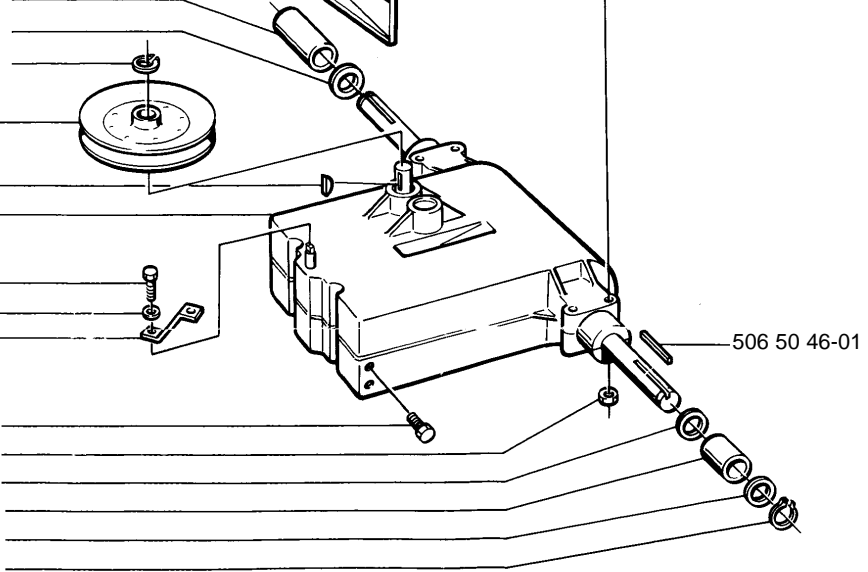

- 506 50 44-01
- 506 50 48-03
- 735 31 18-01

- 506 50 93-01
- 506 50 94-01
- 506 50 24-01

- 506 55 78-01
- 734 11 56-01
- 506 50 49-01

- 506 55 83-02
- 731 23 18-01
- 506 50 48-03
- 506 50 44-02
- 506 50 48-01
- 735 31 18-21