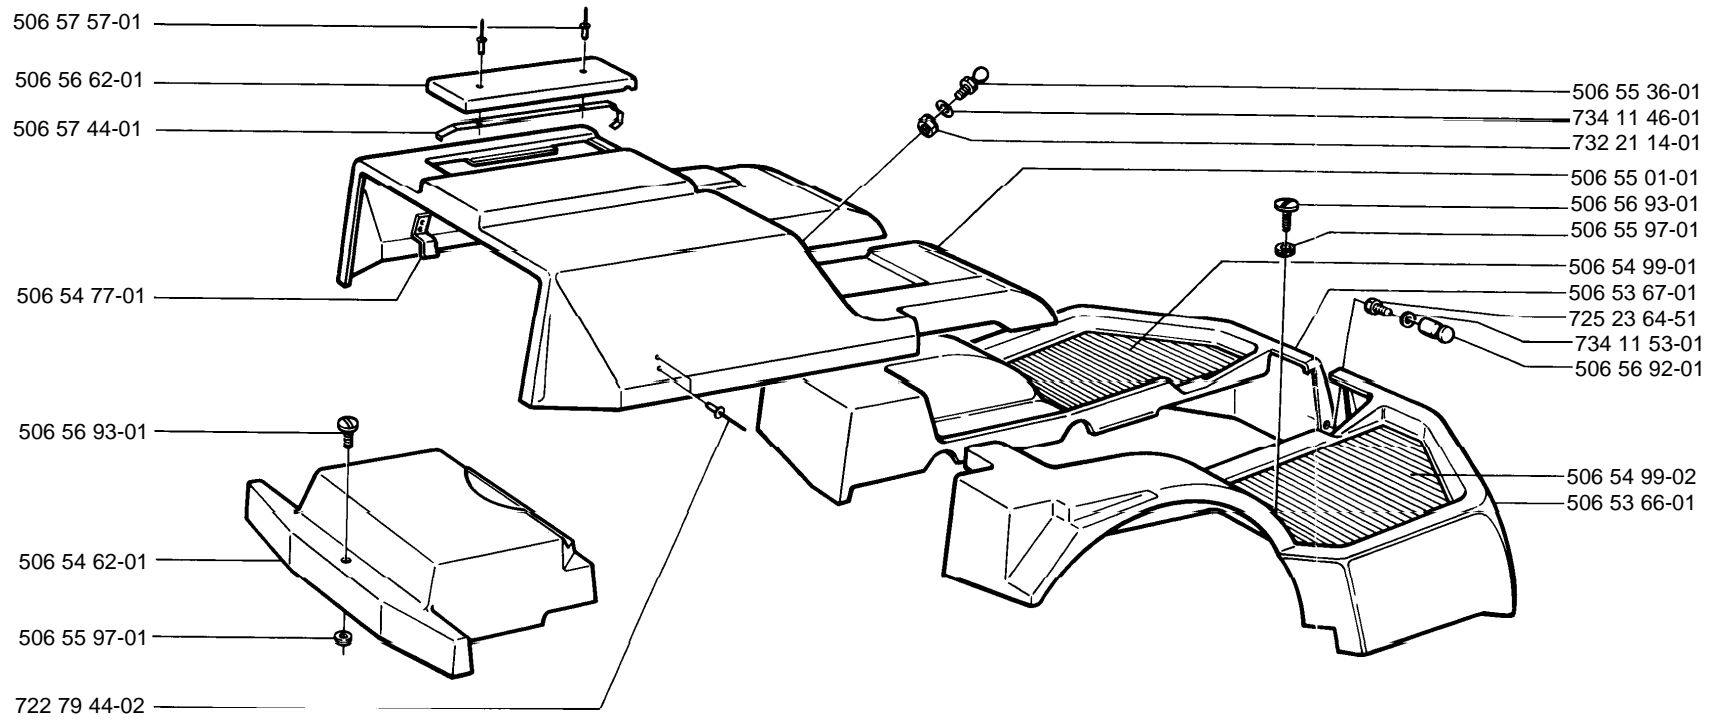

Rider 850

1.1987
Reservdelar
Spare parts
Ersatzteile
Pièces de rechange
Reserve-onder delen

A

B

C 5

* 506 50 35-01 compl.

- 506 50 44-01
- 506 50 48-03
- 735 31 18-01

- 506 50 93-01
- 506 50 94-01
- 506 50 24-01