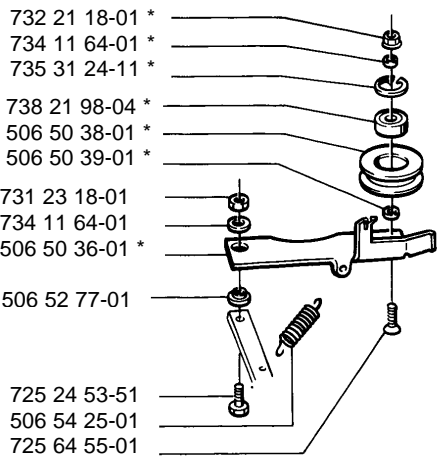

Rider 850

1.1987
Reservdelar
Spare parts
Ersatzteile
Pièces de rechange
Reserve-onder delen

A

B

C 5

* 506 50 35-01 compl.

- 506 50 44-01
- 506 50 48-03
- 735 31 18-01

- 506 50 93-01
- 506 50 94-01
- 506 50 24-01

- 506 55 78-01
- 734 11 56-01
- 506 50 49-01

- 506 55 83-02
- 731 23 18-01
- 506 50 48-03
- 506 50 44-02
- 506 50 48-01
- 735 31 18-21

D

E

F

G

H

K

M

P

R

506 56 87-01

* 506 53 39-01 compl.

506 53 39-01
506 53 24-01