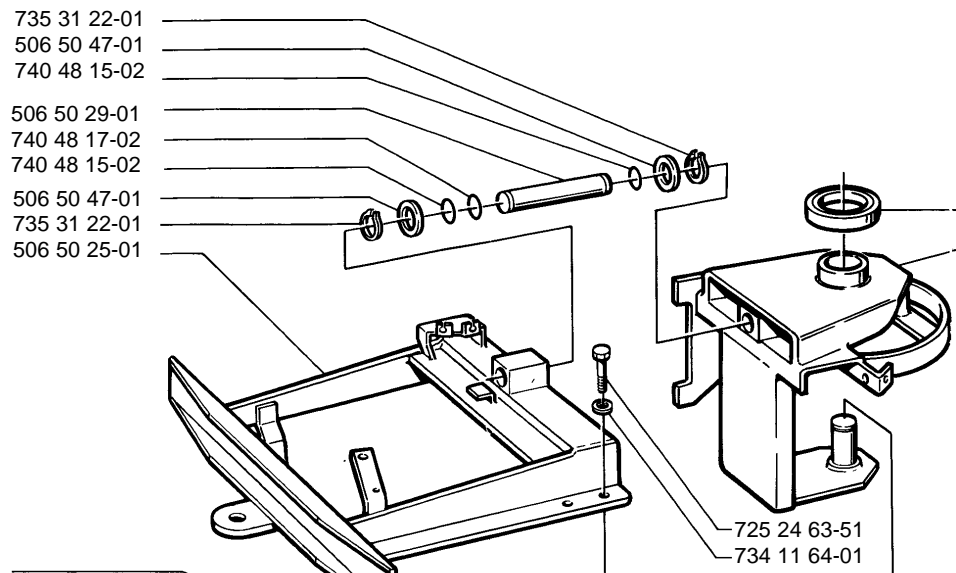

Rider 850

1.1987
Reservdelar
Spare parts
Ersatzteile
Pièces de rechange
Reserve-onder delen

A

B

C 5

* 506 50 35-01 compl.

- 506 50 44-01
- 506 50 48-03
- 735 31 18-01

- 506 50 93-01
- 506 50 94-01
- 506 50 24-01