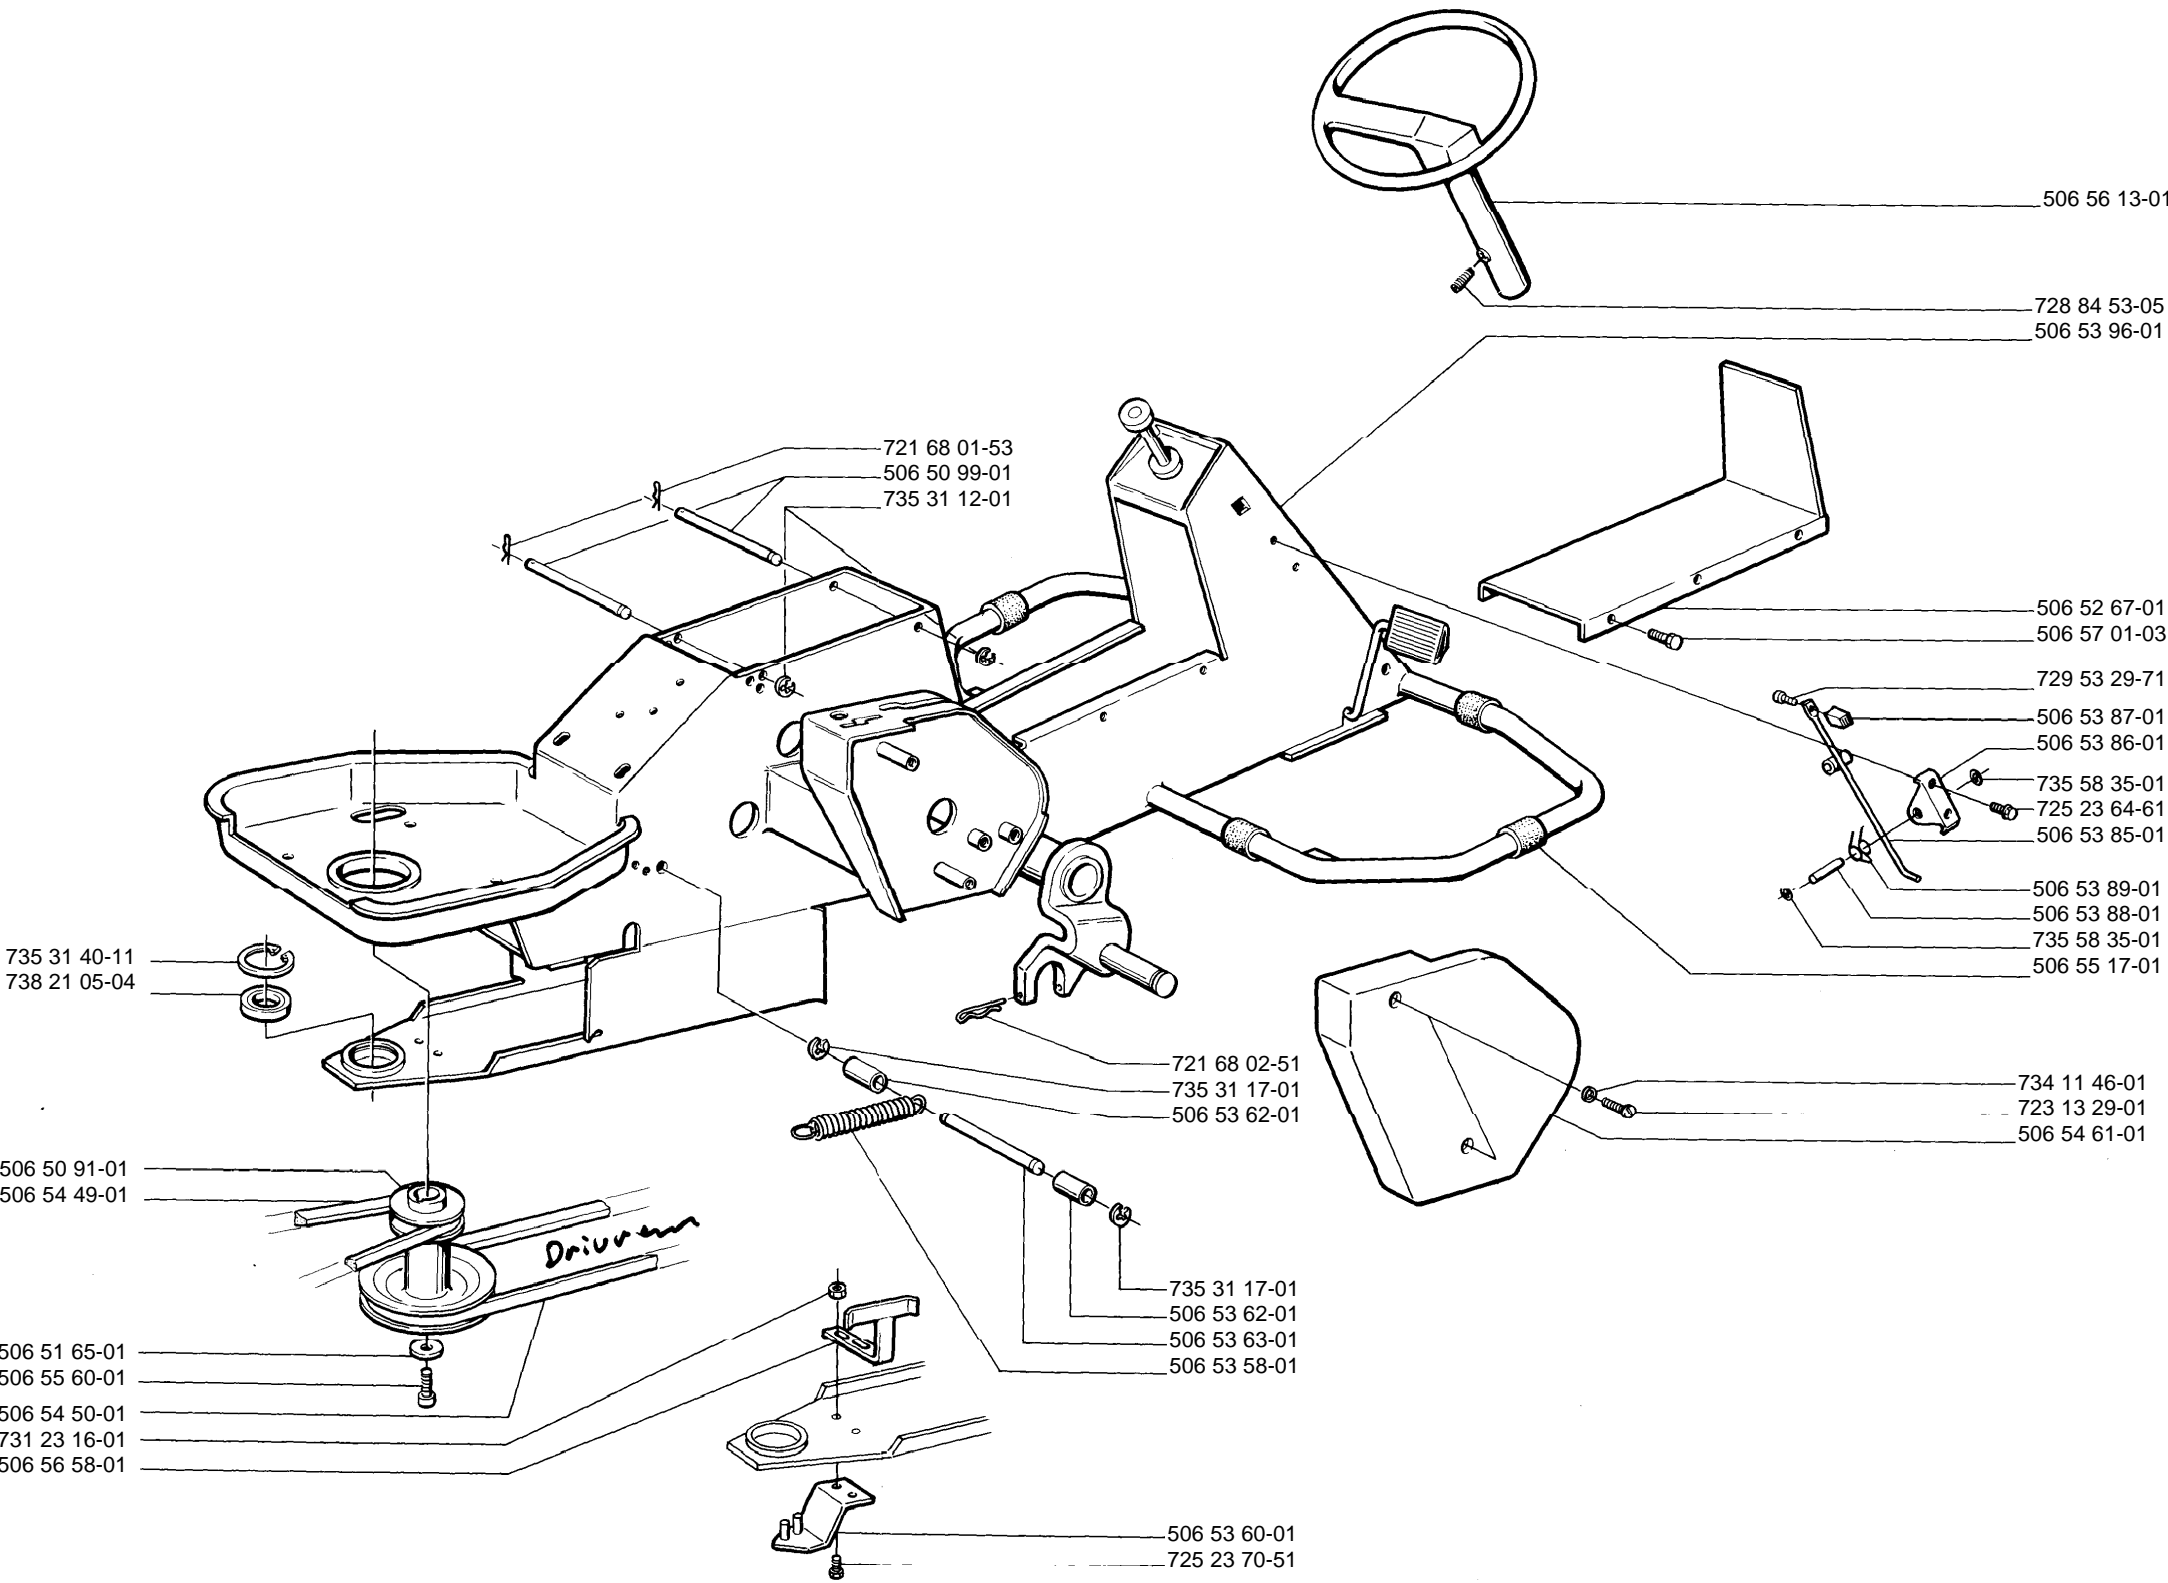

Rider 850

1.1987
Reservdelar
Spare parts
Ersatzteile
Pièces de rechange
Reserve-onder delen

A

B

C 5

* 506 50 35-01 compl.

- 506 50 44-01
- 506 50 48-03
- 735 31 18-01

- 506 50 93-01
- 506 50 94-01
- 506 50 24-01

M

P

R

506 56 87-01

* 506 53 39-01 compl.

506 53 39-01
506 53 24-01