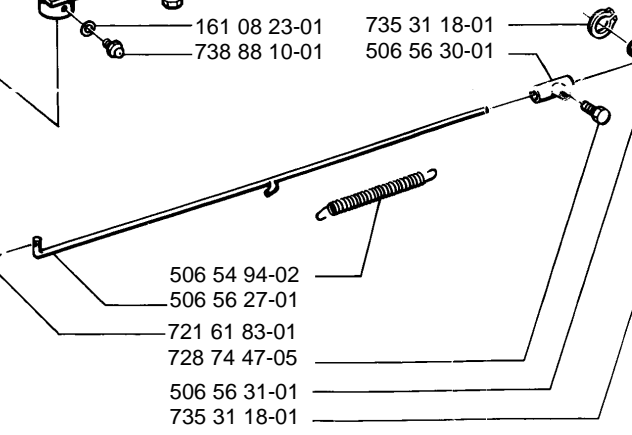

Rider 850

1.1987
Reservdelar
Spare parts
Ersatzteile
Pièces de rechange
Reserve-onder delen

A

B

C 5

* 506 50 35-01 compl.

- 506 50 44-01
- 506 50 48-03
- 735 31 18-01

- 506 50 93-01
- 506 50 94-01
- 506 50 24-01

- 506 55 78-01
- 734 11 56-01
- 506 50 49-01

- 506 55 83-02
- 731 23 18-01
- 506 50 48-03
- 506 50 44-02
- 506 50 48-01
- 735 31 18-21

D

E

F

G

H

K