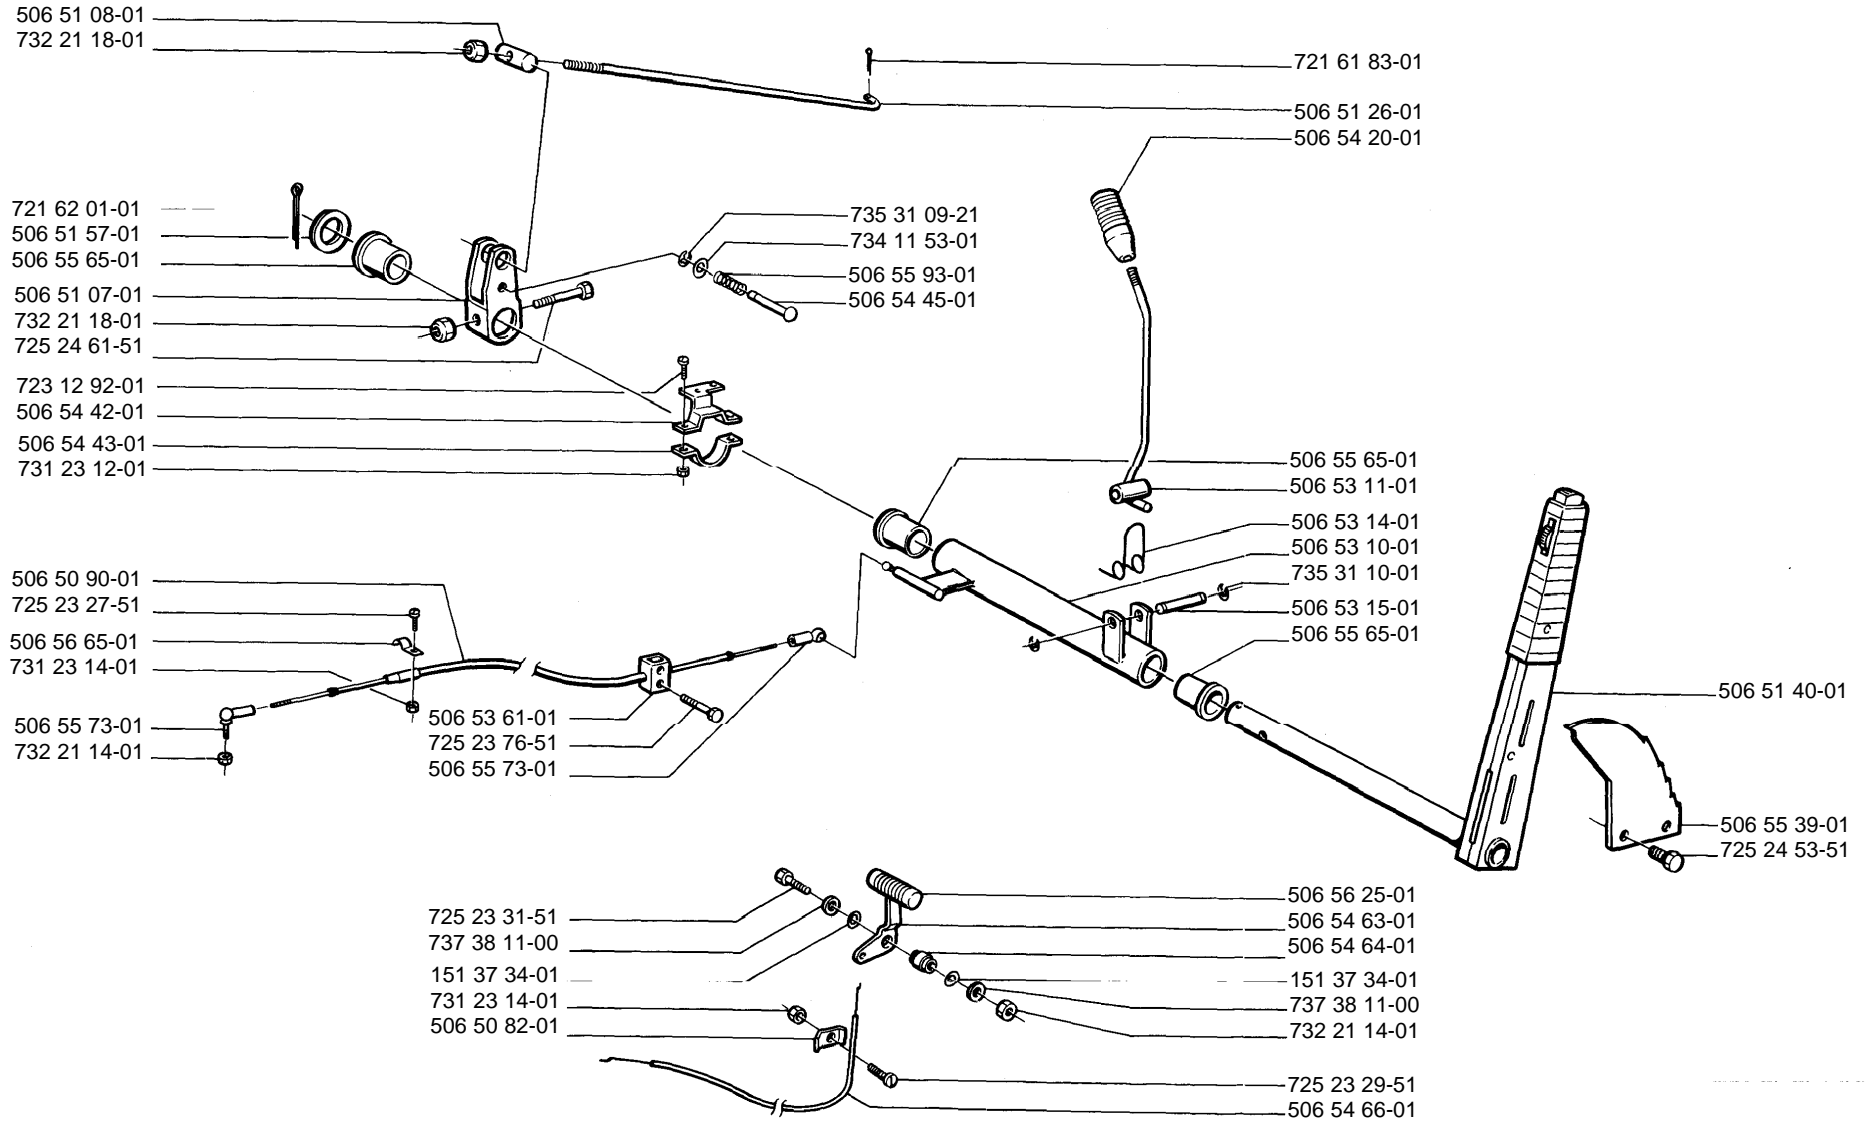

Rider 850

1.1987
Reservdelar
Spare parts
Ersatzteile
Pièces de rechange
Reserve-onder delen

A

B

C 5

* 506 50 35-01 compl.

- 506 50 44-01
- 506 50 48-03
- 735 31 18-01

- 506 50 93-01
- 506 50 94-01
- 506 50 24-01

- 506 55 78-01
- 734 11 56-01
- 506 50 49-01

- 506 55 83-02
- 731 23 18-01
- 506 50 48-03
- 506 50 44-02
- 506 50 48-01
- 735 31 18-21

D

E

F

G

H

K

M

P

R

506 56 87-01

* 506 53 39-01 compl.

506 53 39-01
506 53 24-01