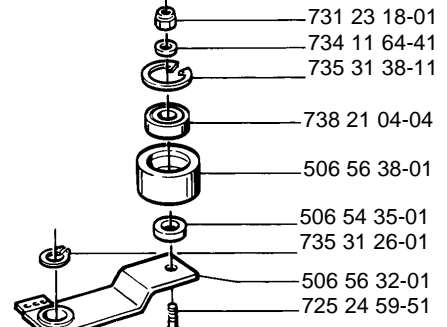

Rider 850

1.1987
Reservdelar
Spare parts
Ersatzteile
Pièces de rechange
Reserve-onder delen

A

B

C 5

* 506 50 35-01 compl.

- 506 50 44-01
- 506 50 48-03
- 735 31 18-01

- 506 50 93-01
- 506 50 94-01
- 506 50 24-01

- 506 55 78-01
- 734 11 56-01
- 506 50 49-01

- 506 55 83-02
- 731 23 18-01
- 506 50 48-03
- 506 50 44-02
- 506 50 48-01
- 735 31 18-21

D

E

F

G

H

K