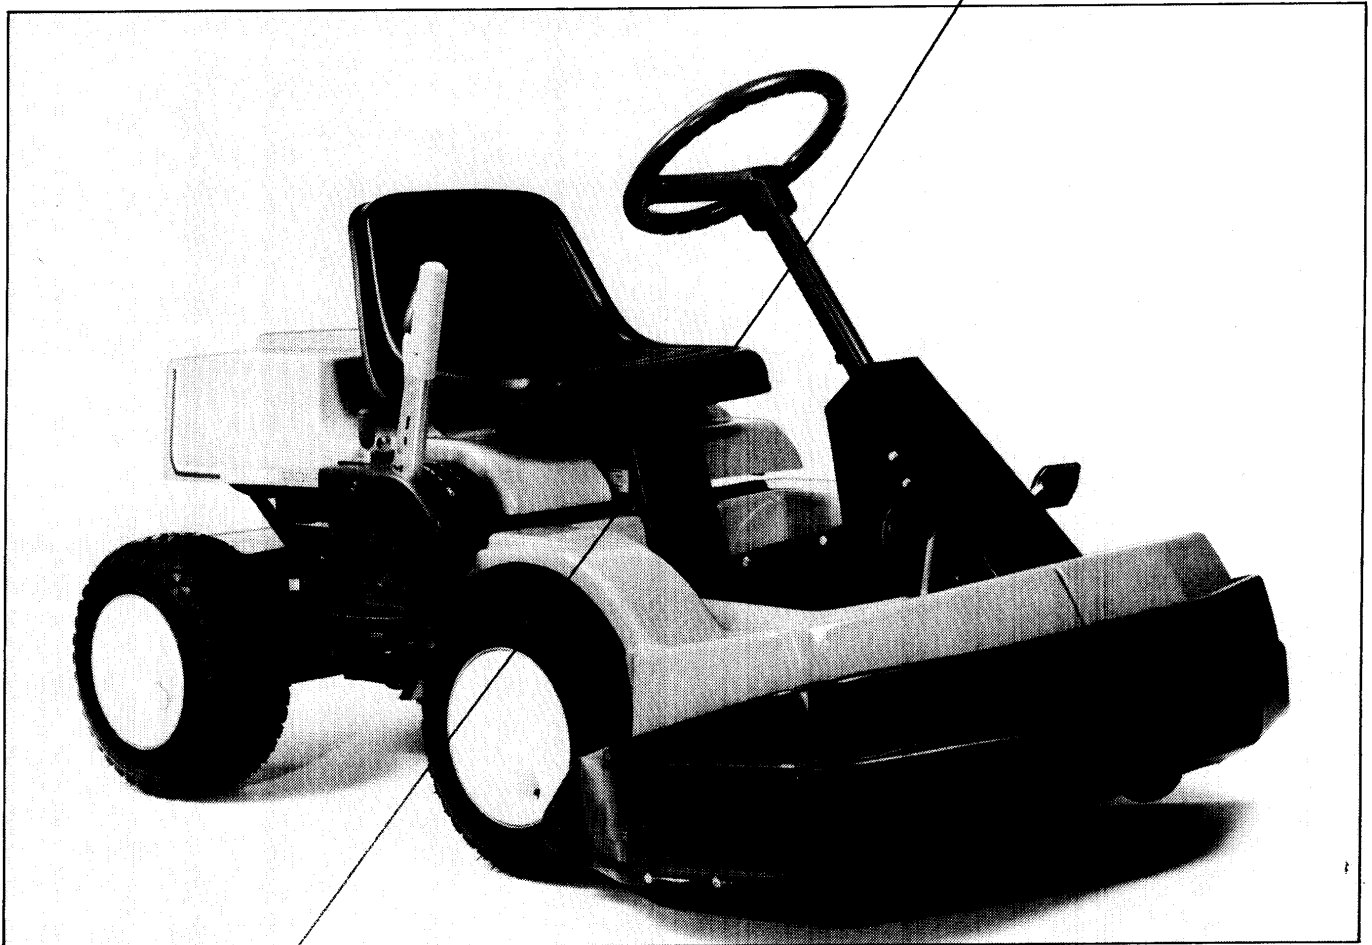

Rider 850

1.1987
Reservdelar
Spare parts
Ersatzteile
Pièces de rechange
Reserve-onder delen

A

B

C 5

* 506 50 35-01 compl.

- 506 50 44-01
- 506 50 48-03
- 735 31 18-01

- 506 50 93-01
- 506 50 94-01
- 506 50 24-01